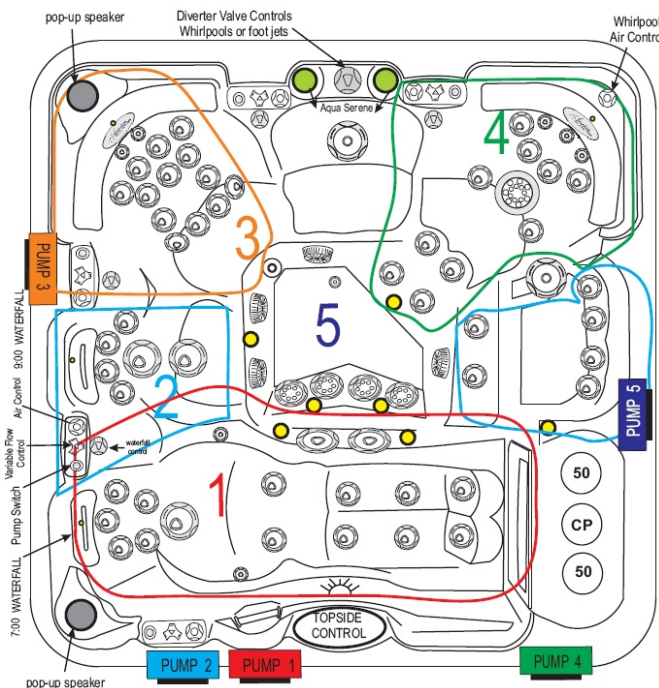

Стоимость модели: 24 300 у.е.*

Доступные цвета:	Чаша	Борт	Крышка-чехол	Наличие на складе:
	<i>Summer Sapphire</i>	<i>Java</i>	<i>Walnut</i>	<i>есть</i>
	<i>Mystic Emerald</i>	<i>Red</i>	<i>Bourbon</i>	<i>есть</i>
	<i>Moonscape</i>	<i>Java</i>	<i>Walnut</i>	<i>есть</i>

* 1 у.е. = 1 доллару США. Оплата производится в рублях по курсу ЦБ РФ на день оплаты.