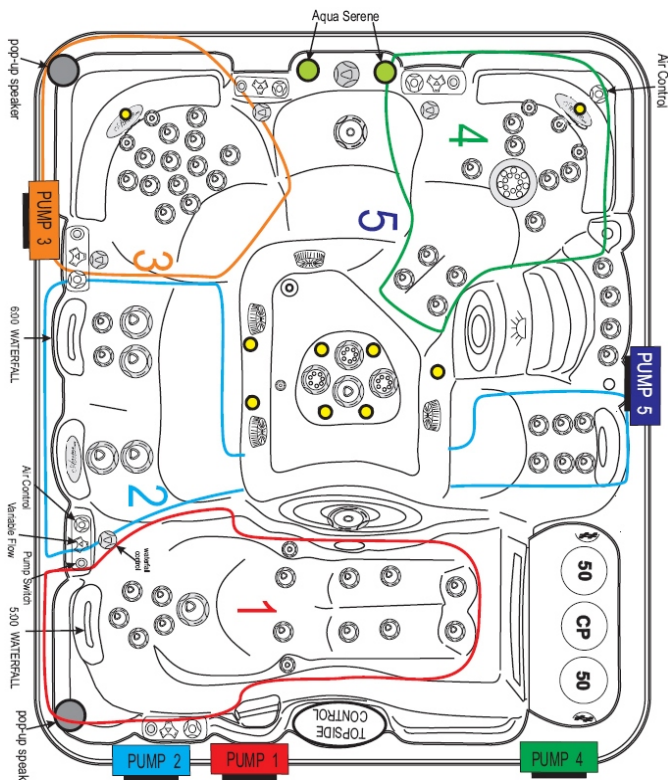

Максимальная комплектация:

- Stereo-система Poly-Planar® - AM FM receiver, Mp3 player, CD player, 2 выезжающие колонки с водозащитой, subwoofer, плавающий дистанционный пульт управления
- Супер подсветка чаши, подголовников и водопадов: Dynabright L.E.D. Lighting System w/Artesian Pillow Logo Lighting
- Новейшая компьютерная система управления бассейном: XM Control System
- 5 персональных пультов V.F.C. (Variable Flow Control) с дополнительным переключателем потока
- 5 массажных помп по 3 л.с. (5 x 3 H.P. Switch-Less Motor)
- Донный комплекс массажа ног "ТОРНАДО"
- Массажные места улучшенной конфигурации: "Триада", "Бухта", "Восстанавливающее"
- Комплекс шейного массажа
- Две форсунки "Водопад" с L.E.D. подсветкой
- Два L.E.D. "Фонтана" системы AquaSerene™
- Новейшая система бактерицидной очистки воды: Pro-Pure Ozone Mixing Chamber System w/ Mazzi Injector и серебряная капсула "Nature 2"
- Новейшая система механической очистки воды и нагрева: Dedicated Circulation System, Including the In.Therm Heater + 3 картриджных фильтра для тонкой очистки воды включая микронный фильтр
- Зимнее использование: Заливка пустот пенополиуретаном + ABS защита дна (Full Foam w/ABS Bottom) + Пластиковый борт с фактурой под дерево (PermaWood Cabinet)
- Улучшенная защитная крышка-чехол 5" to 3" ASTM Super Cover