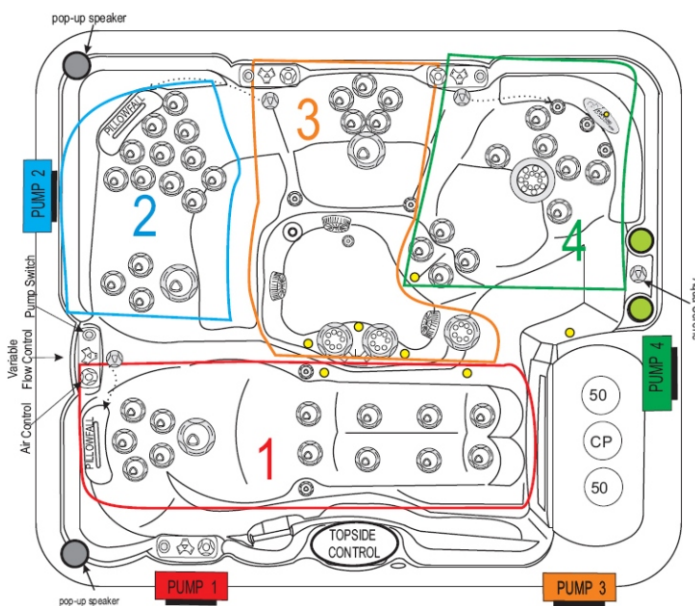

Стоимость модели: 22 000 у.е *

Доступные цвета: Чаша Борт Крышка-чехол **Наличие на складе:**

<i>Oyster Opal</i>	<i>Java</i>	<i>Walnut</i>	<i>есть</i>
<i>Mystic Emerald</i>	<i>Java/Red</i>	<i>Walnut/Bourbon</i>	<i>есть</i>

* 1 у.е. = 1 доллару США. Оплата производится в рублях по курсу ЦБ РФ на день оплаты.